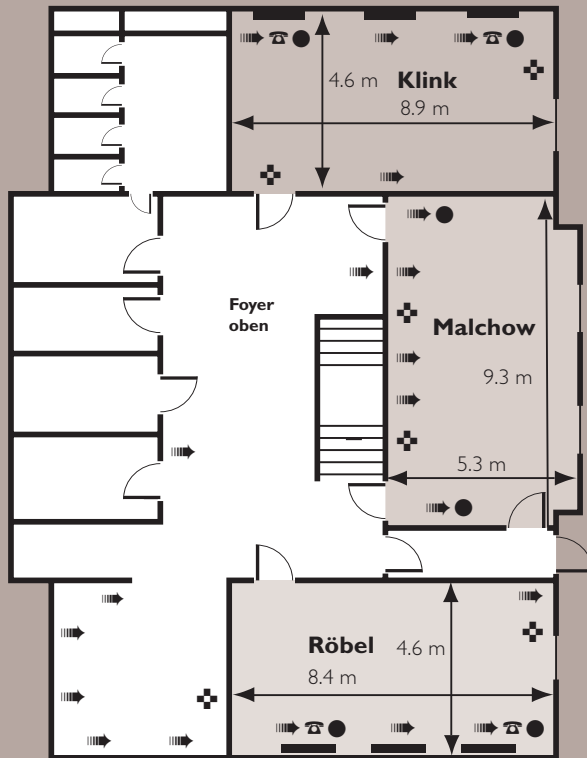

600 m² Begeisterung:

Nutzen Sie die Großzügigkeit der Räume, der Parkanlagen und Terrassen für Ihre ganz individuelle Veranstaltung im Land Fleesensee! Es ist ganz einfach, eine Veranstaltung zum Erlebnis zu machen. Sie genießen und überlassen uns den Rest!

Zeichenerklärung

- ⊕ Steckdosen
- ⊖ Micro
- ☎ Telefonanschluss
- ⚡ Kraftstrom
- LAN
- ⊕ Audio
- ⚡ 230 V