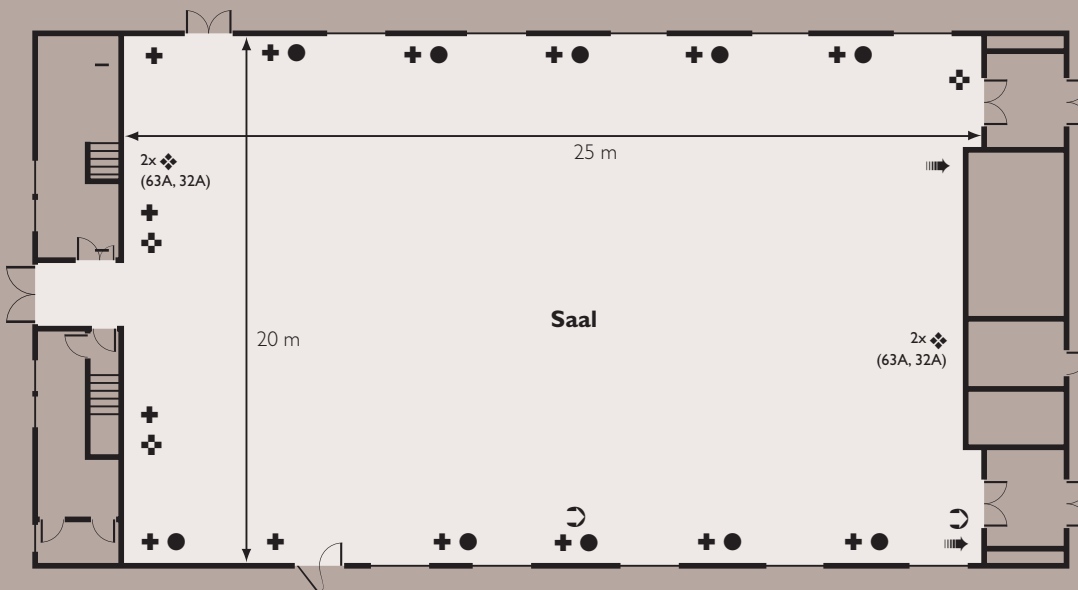

Obergeschoss

Erdgeschoss

Planen Sie aufwendige Kongresse oder Bankette für bis zu 600 Personen? Bei uns sind Sie an der richtigen Adresse. Attraktive, mit modernen Kommunikationsmitteln eingerichtete Räumlichkeiten und unser professioneller Event-Service sorgen für den Erfolg Ihrer Großveranstaltung.

		U-Tafel	Blocktafel	Bankett- bestuhlung	Parlamentarische Bestuhlung	Theater- bestuhlung	Empfänge	Raumhöhe in Meter	Länge x Breite in Meter	Fläche in m²	W-LAN	Tageslicht
Obergeschoss	Klink	14	20	-	20	30	-	4.75	8.9x4.6	41	✓	✓
	Malchow	20	30	-	30	45	-	3.20	9.3x5.3	49	✓	✓
	Röbel	14	20	-	20	30	-	4.75	8.4x4.6	39	✓	✓
Erdgeschoss	Saal	80	100	300	260	600	600	13	25x20	500	✓	✓